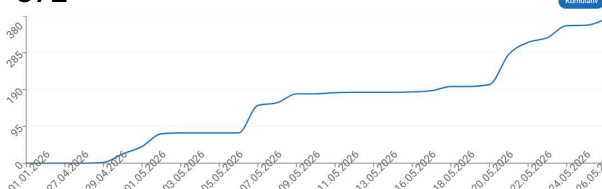

20

Jägervereinigung
Ehingen

Rehkitze der Saison

132

Anzahl geflogener Felder der Saison

372

Total geflogene Fläche der Saison

1099.48 ha