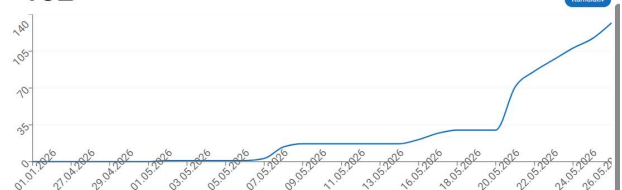

Ein herzliches Dankeschön gilt daher allen Helferinnen und Helfern, Landwirten, Unterstützern und unseren Drohnenteams, die Tag für Tag oft bereits vor Sonnenaufgang im Einsatz sind.

Einsatztage der Saison

20

Jägervereinigung
Ehingen

Rehkitze der Saison

132

Anzahl geflogener Felder der Saison

372

Total geflogene Fläche der Saison

1099.48 ha